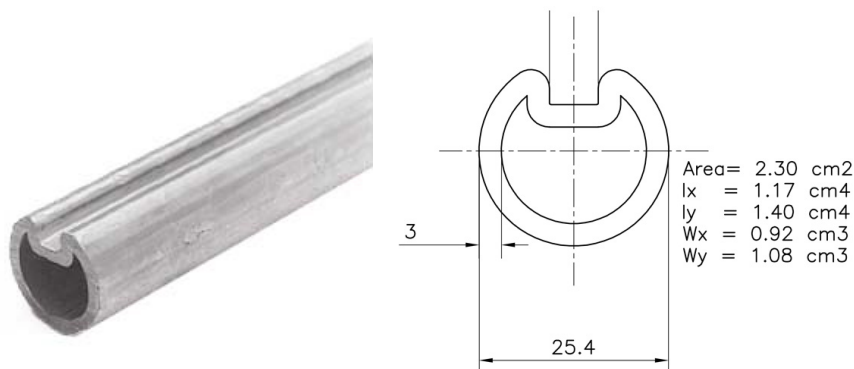

## 705GB-3500 Arbre

images:

### Description:

- |                            |  |
|----------------------------|--|
| - sous-catégorie           | : 03. Tuyau avec rainure, 3mm  |
| - Industriel / Résidentiel | : Les deux   |
| - Emballage complet        | : 50   |
| - Unité                    | : Pièce (1)  |
| - Poids / Unité            | : 6,06kg   |
| - Matériel                 | : Acier galvanisé  |
| - Longueur                 | : 3500mm   |
| - Épaisseur                | : 3mm  |
| - Gamme de produit         | : a 012  |
| - Clavette / sans clavette | : Oui  |
| - Poids max. de la porte   | : 300kg  |
| - Diamètre externe         | : 1" (25,4mm)  |
| - description technique    | : Avec rainure profilée profonde de 1/4" sur toute la longueur. Il est nécessaire d'appliquer des clavettes spéc., dimension 3/8"x1/4". Applicable pour syst. de levage jusqu'à des dimensions 5000x4200mm (lxh) et/ou un poids de la porte max. de 300kg. |