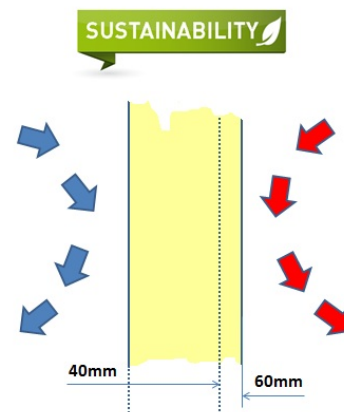

60PS610R Montant d'extrémité

images:

Art. code = 60PS610R

Description:

- sous-catégorie	: 02. Light (S), Epcó
- Industriel / Résidentiel	: RES
- Emballage complet	: 250
- Unité	: Pièce (1)
- Poids / Unité	: 0,61kg
- Matériel	: Acier galvanisé
- Hauteur	: 593mm
- Longueur	: 610mm
- Largeur	: 66mm
- Épaisseur	: 0,40mm
- Gamme de produit	: a 034
- Anti pince-doigt / sans anti pince-doigt	: Oui
- Galvanisé	: Oui
- Entre-axe	: 40mm
- Gauche / Droite	: Droite
- Épaisseur panneau	: 60mm
- Marquage	: 60PS FF
- Description commerciale	: Durabilité = 60 mm
- description technique	: Les montants ont exactement la même forme que les panneaux anti-pince-doigts de Epcó.