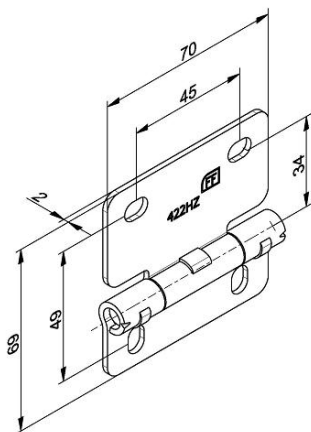

422HZW Charnière intermédiaire

images:

Description:

- | | |
|----------------------------|---|
| - sous-catégorie | : 02. Intermédiaire, Epcó |
| - Industriel / Résidentiel | : Les deux |
| - Emballage complet | : 100 |
| - Unité | : Pièce (1) |
| - Poids / Unité | : 0,12kg |
| - Matériel | : Acier galvanisé |
| - Couleur | : Blanc |
| - Largeur | : 70mm |
| - Épaisseur | : 2mm |
| - Gamme de produit | : a 016 |
| - Entre-axe | : 45mm |
| - Marque panneau | : Epcó |
| - Marquage | : 422HZW FF |
| - Description commerciale | : RAL9016. |
| - description technique | : Number of rows of intermediate hinges, depending on door width: w<2749mm = 1 row, w<3999mm = 2 rows, w<4999mm = 3 rows, w<5999mm = 4 rows, w<6999mm = 5 rows, w<7999mm = 6 rows, w<8999mm = 7 rows. |