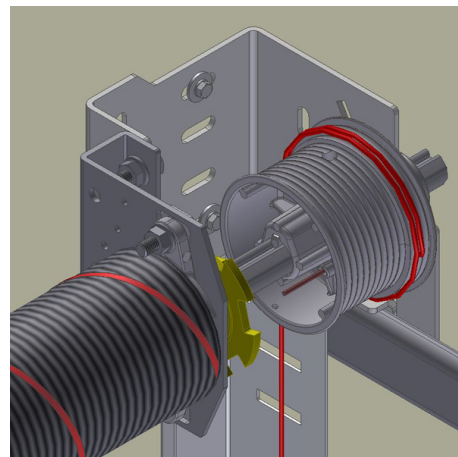

3111FL Palier d'extrémité

images:

Description:

- sous-catégorie	: 01. Extrémité
- Industriel / Résidentiel	: IND
- Emballage complet	: 10
- Unité	: Pièce (1)
- Poids / Unité	: 1,746kg
- Matériel	: Acier galvanisé
- Hauteur	: 214,5mm
- Longueur	: 168mm
- Largeur	: 156mm
- Épaisseur	: 4mm
- Gamme de produit	: a 003
- Galvanisé	: Oui
- Entre-axe	: 111mm
- Diamètre interne	: 51mm
- Gauche / Droite	: Gauche
- Description commerciale	: Installation facile!
- description technique	: Plaque d'appui pour les ressorts à l'extérieur> dans le montage. Différents modèles de trous pour adapter palan à chaîne, le couplage 300PB support de l'opérateur universel à l'extérieur. Inside support de montage ou SBP ou support 300SB.