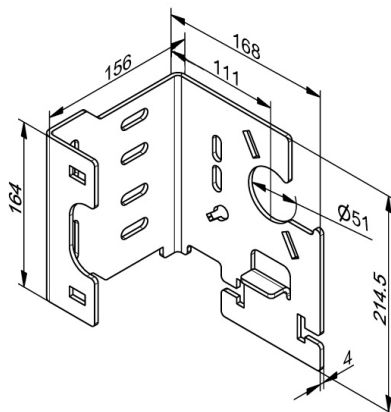

3111FL Palier d'extrémité

images:

Description:

- sous-catégorie	: 01. Extrémité
- Industriel / Résidentiel	: IND
- Emballage complet	: 10
- Unité	: Pièce (1)
- Poids / Unité	: 1,746kg
- Matériel	: Acier galvanisé
- Hauteur	: 214,5mm
- Longueur	: 168mm
- Largeur	: 156mm
- Épaisseur	: 4mm
- Gamme de produit	: a 003
- Galvanisé	: Oui
- Entre-axe	: 111mm
- Diamètre interne	: 51mm
- Gauche / Droite	: Gauche
- Description commerciale	: Installation facile!
- description technique	: Plaque d'appui pour les ressorts à l'extérieur> dans le montage. Différents modèles de trous pour adapter palan à chaîne, le couplage 300PB support de l'opérateur universel à l'extérieur. Inside support de montage ou SBP ou support 300SB.