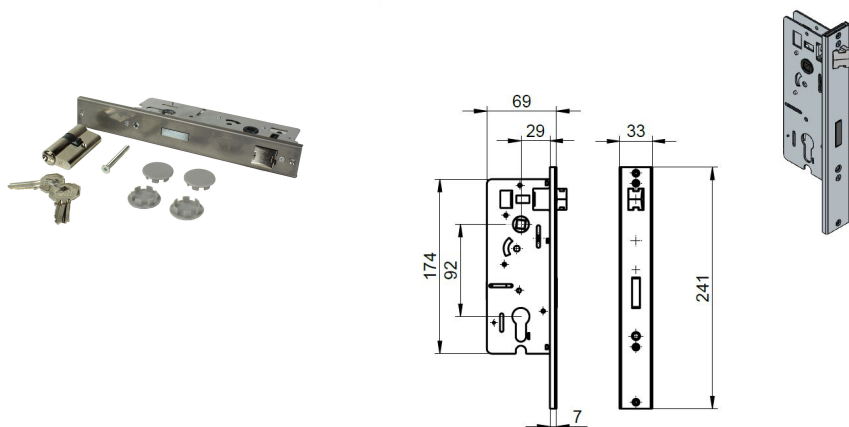

1034SPL Serrure à point unique

images:

Description:

- | | |
|-------------------------------------|--|
| - sous-catégorie | : 07. Serrure multi-point |
| - Emballage complet | : 6 |
| - Unité | : Jeu (1) |
| - Poids / Unité | : 0,9kg |
| - Matériel | : Acier |
| - Largeur | : 33mm |
| - Gamme de produit | : a 001§ |
| - Cylindre Euro / non Cylindre Euro | : Oui |
| - Description commerciale | : serrure à point unique, cylindre euro, en retrait 50mm, centers |
| - description technique | : Alternative de qualité pour 1034LOCK. Utilisation en combinaison avec 1034MPL-LP et 1034PGN/1034PGHN |