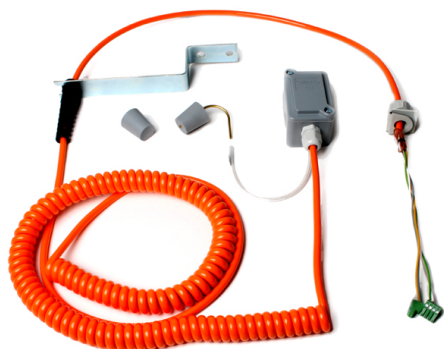

forcePSE Pneumatische, DW-kit

Afbeeldingen:

Omschrijving:

- | | |
|----------------------------|--|
| - Subcategorie | : Sensors and safety |
| - IND/RES | : IND |
| - Volle verpakking | : 1 |
| - Eenheid | : Set (1) |
| - Gewicht / eenheid | : 0,45kg |
| - Materiaal | : Plastic |
| - Lengte | : 4000mm (max.) |
| - Productfamilie | : a 086 |
| - Markering | : forcePSE FF |
| - Commerciële omschrijving | : Plug-'n-play aansluiting op forceIQ |
| - Technische omschrijving | : De schakelaar wordt geactiveerd door de stijging of daling in luchtdruk in het bodemrubber van een deur als er een obstakel wordt geraakt. Alles wat u nodig hebt in één gemakkelijk pakket! |