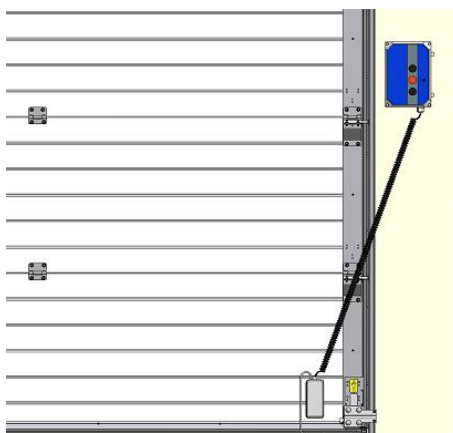

forcePSE Pneumatische, DW-kit

Afbeeldingen:

Omschrijving:

- | | |
|----------------------------|--|
| - Subcategorie | : Sensors and safety |
| - IND/RES | : IND |
| - Volle verpakking | : 1 |
| - Eenheid | : Set (1) |
| - Gewicht / eenheid | : 0,45kg |
| - Materiaal | : Plastic |
| - Lengte | : 4000mm (max.) |
| - Productfamilie | : a 086 |
| - Markering | : forcePSE FF |
| - Commerciële omschrijving | : Plug-'n-play aansluiting op forceIQ |
| - Technische omschrijving | : De schakelaar wordt geactiveerd door de stijging of daling in luchtdruk in het bodemrubber van een deur als er een obstakel wordt geraakt. Alles wat u nodig hebt in één gemakkelijk pakket! |