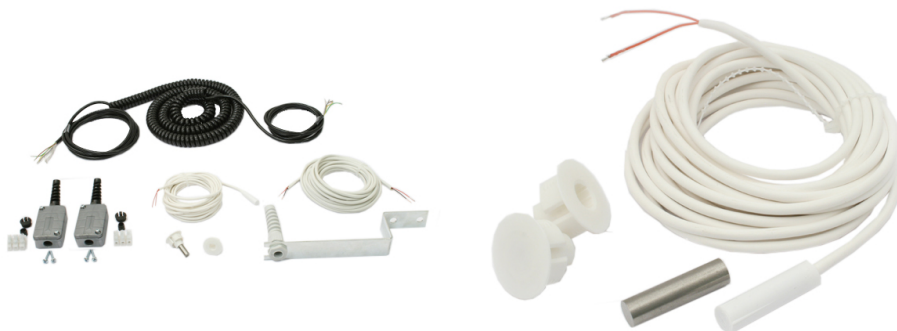

## OSE-PDSK-RES Kit

### Omschrijving:

- Subcategorie : Sensors and safety
- IND/RES : RES
- Volle verpakking : 1
- Eenheid : Set (1)
- Gewicht / eenheid : 0,5kg
- Productfamilie : a 078
- Commerciële omschrijving : Complete set
- Technische omschrijving : Magnetische schakeler die ingebouwd wordt in de posten van de loopdeur. Voorkomt dat de aandrijving geactiveerd wordt wanneer de loopdeur nog open is. Voorkomt schade.