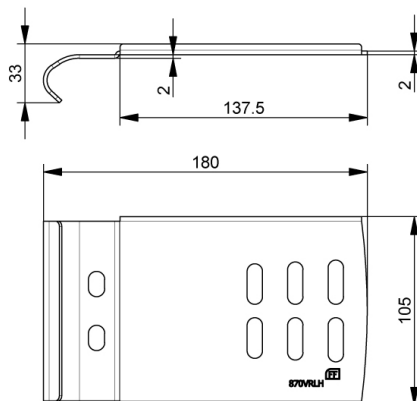

870VRLH Railplaat

Afbeeldingen:

Omschrijving:

- | | |
|----------------------------|--|
| - Subcategorie | : 03. ISC bolted tracks |
| - IND/RES | : IND |
| - Volle verpakking | : 50 |
| - Eenheid | : Stuk (1) |
| - Gewicht / eenheid | : 0,32 kg |
| - Materiaal | : Gegalvaniseerd Staal |
| - Lengte | : 180mm |
| - Breedte | : 105mm |
| - Dikte | : 2mm |
| - Productfamilie | : a 011§ |
| - Railbreedte | : 2" |
| - Markering | : 870VRLH FF + wedge indicator |
| - Commerciële omschrijving | : Part of ISC bolted tracks, for 40-80mm panels |
| - Technische omschrijving | : ISC railsets worden geïnstalleerd met een vaste wig voor de boven- en onderkant. Zie technisch handboek voor details. Gebruik deze plaat voor wigmaten 136-180mm. De plaat heeft een wigindicator voor gemakkelijke montage! |