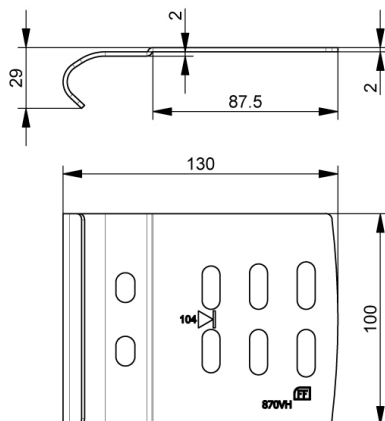

870VH Railplaat

Afbeeldingen:

Omschrijving:

- | | |
|----------------------------|---|
| - Subcategorie | : 03. ISC bolted tracks |
| - IND/RES | : IND |
| - Volle verpakking | : 50 |
| - Eenheid | : Stuk (1) |
| - Gewicht / eenheid | : 0,217 kg |
| - Materiaal | : Gegalvaniseerd Staal |
| - Lengte | : 130mm |
| - Breedte | : 100mm |
| - Dikte | : 2mm |
| - Productfamilie | : a 010§ |
| - Railbreedte | : 2" |
| - Markering | : 870VH FF + wedge indicator |
| - Commerciële omschrijving | : Part of ISC bolted tracks, for 40-80mm panels |
| - Technische omschrijving | : ISC railsets worden geïnstalleerd met een vaste wig voor de boven- en onderkant. Zie technisch handboek voor details. Gebruik deze plaat voor wigmaten 75-135mm. De plaat heeft een wigindicator voor gemakkelijke montage! |