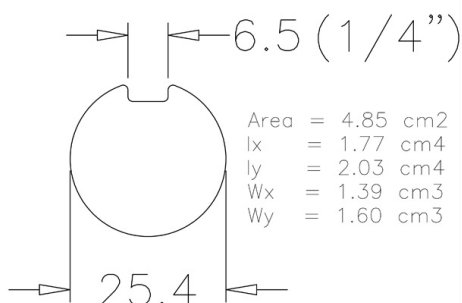

### Omschrijving:

- Subcategorie	: 06. Massief, zwart
- IND/RES	: IND
- Volle verpakking	: 25
- Eenheid	: Stuk (1)
- Gewicht / eenheid	: 23,4kg
- Materiaal	: Staal
- Lengte	: 6000mm
- Productfamilie	: a 031
- Spiebaan	: Ja
- Buiten diameter	: 1" (25,4mm)