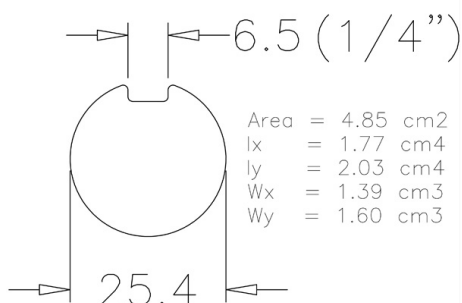

702C4000 As

Afbeeldingen:

Omschrijving:

- Subcategorie	: 06. Massief, zwart
- IND/RES	: IND
- Volle verpakking	: 25
- Eenheid	: Stuk (1)
- Gewicht / eenheid	: 15,6kg
- Materiaal	: Staal
- Lengte	: 4000mm
- Productfamilie	: a 027
- Spiebaan	: Ja
- Buiten diameter	: 1" (25,4mm)