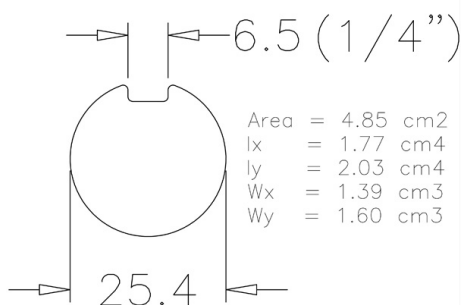

702C3500 As

Afbeeldingen:

Omschrijving:

- Subcategorie	: 06. Massief, zwart
- IND/RES	: IND
- Volle verpakking	: 25
- Eenheid	: Stuk (1)
- Gewicht / eenheid	: 13,6kg
- Materiaal	: Staal
- Lengte	: 3500mm
- Productfamilie	: a 026
- Spiebaan	: Ja
- Buiten diameter	: 1" (25,4mm)