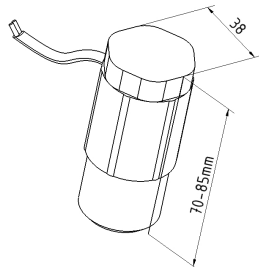

## 6901SCHA Schakelaar

### Omschrijving:

- |                           |   |
|---------------------------|---|
| - Subcategorie            | : 03. Overig  |
| - IND/RES                 | : IND   |
| - Volle verpakking        | : 25  |
| - Eenheid                 | : Stuk (1)  |
| - Gewicht / eenheid       | : 0,09kg  |
| - Kleur                   | : Zwart   |
| - Lengte                  | : 70-85mm   |
| - Breedte                 | : 38mm  |
| - Productfamilie          | : 28 Bottom brackets  |
| - Technische omschrijving | : Toegepast op bodemconsole met kabelverstelling van elektrisch bediende deur. Indien spanning op hefkabels wegvalt, wordt schakelaar bediend en geeft het een stopsignaal naar de aandrijving. |