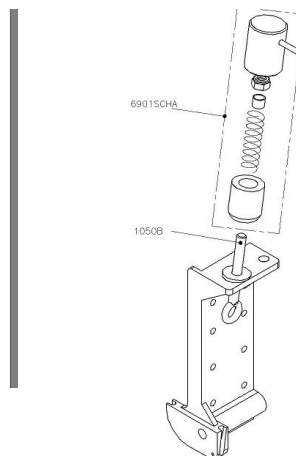

## 6901SCHA Schakelaar

### Omschrijving:

- |                           |   |
|---------------------------|---|
| - Subcategorie            | : 03. Overig  |
| - IND/RES                 | : IND   |
| - Volle verpakking        | : 25  |
| - Eenheid                 | : Stuk (1)  |
| - Gewicht / eenheid       | : 0,09kg  |
| - Kleur                   | : Zwart   |
| - Lengte                  | : 70-85mm   |
| - Breedte                 | : 38mm  |
| - Productfamilie          | : 28 Bottom brackets  |
| - Technische omschrijving | : Toegepast op bodemconsole met kabelverstelling van elektrisch bediende deur. Indien spanning op hefkabels wegvalt, wordt schakelaar bediend en geeft het een stopsignaal naar de aandrijving. |