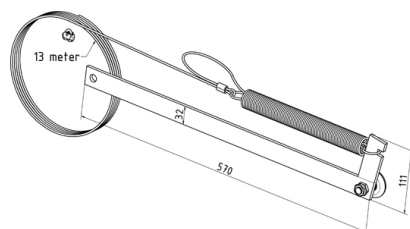

687 Kabeltrekset

Afbeeldingen:

Omschrijving:

- Subcategorie	: 01. KabeltrekSet
- IND/RES	: IND
- Volle verpakking	: 10
- Eenheid	: Stuk (1)
- Gewicht / eenheid	: 1,69kg
- Materiaal	: Gegalvaniseerd Staal
- Lengte	: 570mm
- Breedte	: 111mm
- Productfamilie	: 4 Cable tension sets
- Commerciële omschrijving	: incl. steel arm
- Technische omschrijving	: Zorgt voor spanning op kabels bij ketting- of elektrisch bediende deuren met NL. Horizontale rails verlengen met 500 mm. Niet in combinatie met FF-NL-32