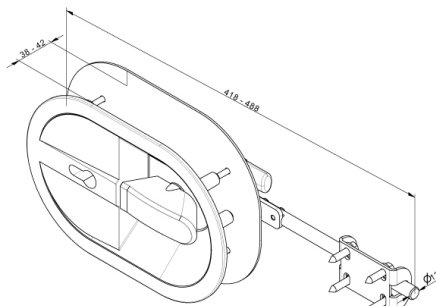

668BL Cilinderslot

Afbeeldingen:

Omschrijving:

- | | |
|----------------------------|---|
| - Subcategorie | : 02. Industrieel |
| - IND/RES | : Beide |
| - Volle verpakking | : 5 |
| - Eenheid | : Stuk (1) |
| - Gewicht / eenheid | : 2,6kg |
| - Materiaal | : Aluminium, Staal |
| - Breedte | : 488mm |
| - Dikte | : 38mm - 42mm |
| - Productfamilie | : a 022 |
| - Sleutelgat | : Ja |
| - Buiten diameter | : 12mm |
| - Markering | : 668BL FF |
| - Commerciële omschrijving | : panel 38-42mm, deflection 70mm |
| - Technische omschrijving | : Slotmechanisme (binnen) kan worden ge(de-)blokkeerd door een pal. Uitslag van 15mm stang is 70mm. Geleidebeugel met 2 flenzen. T-grepen van alu, zwart gecoat. Slotmechanisme verzinkt. Bevestigingsmateriaal inclusief. Bestel Euro cilinder C63-4805-1 apart. |