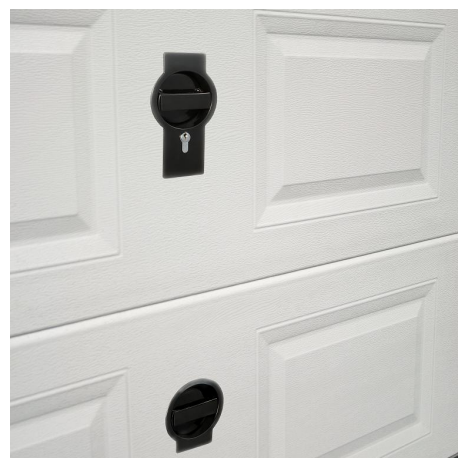

## 650RK40BL Knop/Handgreep

### Afbeeldingen:

### Omschrijving:

- Subcategorie	: 01. Residentieel
- IND/RES	: RES
- Volle verpakking	: 10
- Eenheid	: Stuk (1)
- Gewicht / eenheid	: 0,57kg
- Materiaal	: Aluminium
- Kleur	: Zwart
- Breedte	: 111,4mm
- Productfamilie	: a 013
- Sleutelgat	: Nee
- Markering	: FF
- Commerciële omschrijving	: design 650-40RBL lock
- Technische omschrijving	: Eenduidig aanzicht en reduceert tilhoogte van deur. Toepasbaar met 650RBL-range sloten. Te monteren in het paneel onder het slot. Finishing touch in het slotontwerp!