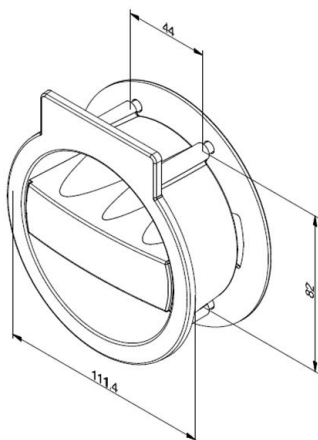

## 650RK40BL Knop/Handgreep

### Omschrijving:

- Subcategorie	: 01. Residentieel
- IND/RES	: RES
- Volle verpakking	: 10
- Eenheid	: Stuk (1)
- Gewicht / eenheid	: 0,57kg
- Materiaal	: Aluminium
- Kleur	: Zwart
- Breedte	: 111,4mm
- Productfamilie	: a 013
- Sleutelgat	: Nee
- Markering	: FF
- Commerciële omschrijving	: design 650-40RBL lock
- Technische omschrijving	: Eenduidig aanzicht en reduceert tilhoogte van deur. Toepasbaar met 650RBL-range sloten. Te monteren in het paneel onder het slot. Finishing touch in het slotontwerp!