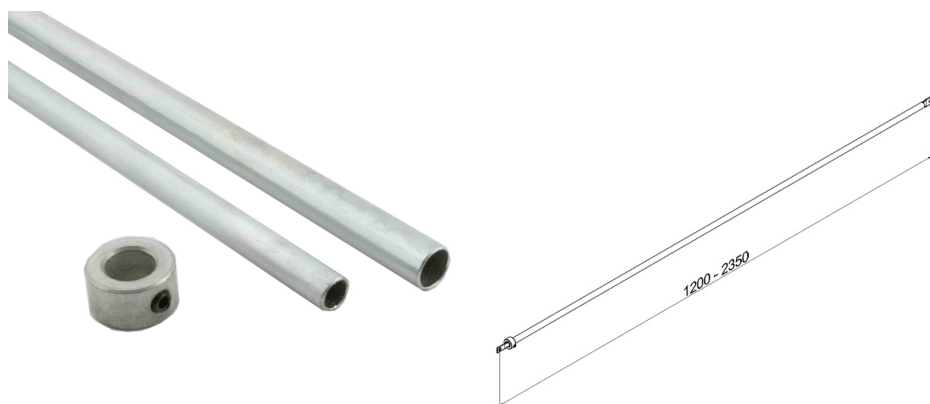

650DO Slotstang

Afbeeldingen:

Omschrijving:

- Subcategorie	: 04. Overig
- IND/RES	: RES
- Volle verpakking	: 20
- Eenheid	: Set (1)
- Gewicht / eenheid	: 0,47kg
- Materiaal	: Gegalvaniseerd Staal
- Lengte	: 1200mm - 2350mm
- Productfamilie	: a 034
- Sleutelgat	: Nee
- Markering	: FF
- Commerciële omschrijving	: max door width 5000mm
- Technische omschrijving	: De nieuwe slotstangen bestaan elk uit 2 delen die in lengte verstelbaar zijn en kunnen worden aangepast aan de gewenste deurbreedte. Denk erom dat u voor iedere snapper 1 stang in twee delen nodig hebt!