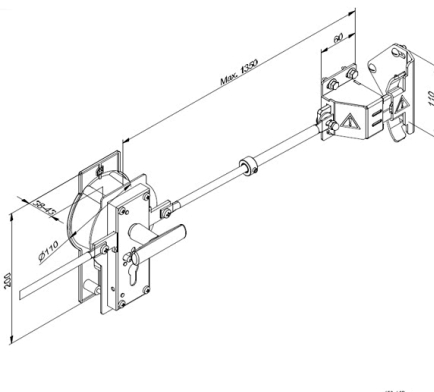

650-40RBL Cilinderslot

Afbeeldingen:

Omschrijving:

- | | |
|----------------------------|--|
| - Subcategorie | : 01. Residentieel |
| - IND/RES | : Beide |
| - Volle verpakking | : 5 |
| - Eenheid | : Set (1) |
| - Gewicht / eenheid | : 2,5kg |
| - Materiaal | : Aluminium, Staal |
| - Kleur | : Zwart |
| - Lengte | : 200mm |
| - Dikte | : 38mm - 45mm |
| - Productfamilie | : a 010 |
| - Sleutelgat | : Ja |
| - Buiten diameter | : 110mm |
| - Markering | : FF |
| - Commerciële omschrijving | : excl. euro cylinder |
| - Technische omschrijving | : Inbouwslot. Mooi ontwerp. Oplossing voor deuren met LHR (RES70,RXR, RSC). Ook voorl HL of VL deuren zonder break-away. Compleet met snappers, T-greep, stangen en mechanisme. Euro-cylinder apart bestellen. |