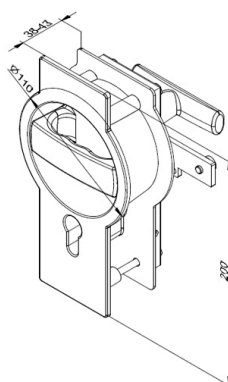

## 650-40RAL-X Cilinderslot

### Omschrijving:

- |                            |   |
|----------------------------|---|
| - Subcategorie             | : 01. Residentieel  |
| - IND/RES                  | : Beide   |
| - Volle verpakking         | : 5   |
| - Eenheid                  | : Set (1)   |
| - Gewicht / eenheid        | : 2,5kg   |
| - Materiaal                | : Aluminium, Staal  |
| - Lengte                   | : 200mm   |
| - Dikte                    | : 38mm - 43mm   |
| - Productfamilie           | : a 009   |
| - Sleutelgat               | : Ja  |
| - Buiten diameter          | : 110mm   |
| - Commerciële omschrijving | : only central lock, excl. euro cylinder  |
| - Technische omschrijving  | : Inbouwslot. Mooi ontwerp. Oplossing voor deuren met LHR (RES70,RXR, RSC). Ook voorl HL of VL deuren zonder break-away. Mooie uitstraling op moderne garagedeuren! |