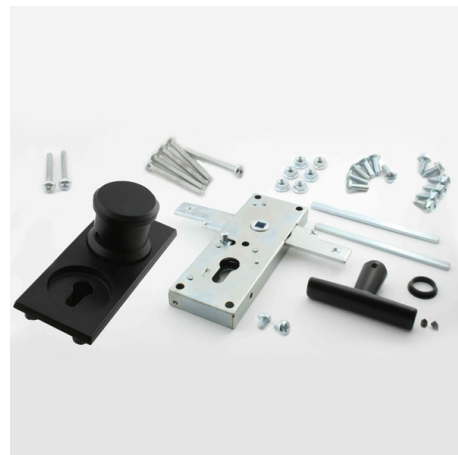

650-40BL-X Cilinderslot

Afbeeldingen:

650-48 -X

Omschrijving:

- | | |
|----------------------------|--|
| - Subcategorie | : 01. Residentieel |
| - IND/RES | : RES |
| - Volle verpakking | : 5 |
| - Eenheid | : Set (1) |
| - Gewicht / eenheid | : 1,75kg |
| - Materiaal | : Aluminium, Staal |
| - Lengte | : 164mm |
| - Breedte | : 70mm |
| - Dikte | : 38mm - 42mm |
| - Productfamilie | : a 005 |
| - Sleutelgat | : Ja |
| - Commerciële omschrijving | : only central lock, excl. euro cylinder |
| - Technische omschrijving | : Alleen slotmechaniek met buitenplaat en knop. Toepasbaar met iedere kabel en snapsluiting. |