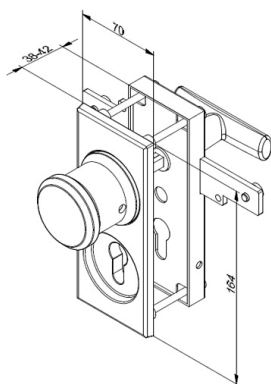

650-40BL-X Cilinderslot

Afbeeldingen:

650-48 -X

Omschrijving:

- | | |
|----------------------------|--|
| - Subcategorie | : 01. Residentieel |
| - IND/RES | : RES |
| - Volle verpakking | : 5 |
| - Eenheid | : Set (1) |
| - Gewicht / eenheid | : 1,75kg |
| - Materiaal | : Aluminium, Staal |
| - Lengte | : 164mm |
| - Breedte | : 70mm |
| - Dikte | : 38mm - 42mm |
| - Productfamilie | : a 005 |
| - Sleutelgat | : Ja |
| - Commerciële omschrijving | : only central lock, excl. euro cylinder |
| - Technische omschrijving | : Alleen slotmechaniek met buitenplaat en knop. Toepasbaar met iedere kabel en snapsluiting. |