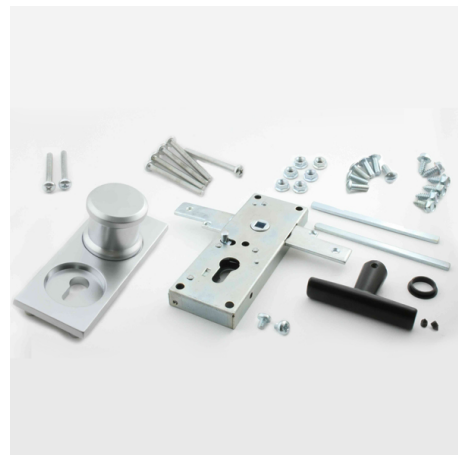

650-40AL-X Cilinderslot

Afbeeldingen:

650-48 -X

Omschrijving:

- | | |
|----------------------------|--|
| - Subcategorie | : 01. Residentieel |
| - IND/RES | : RES |
| - Volle verpakking | : 5 |
| - Eenheid | : Set (1) |
| - Gewicht / eenheid | : 1,75kg |
| - Materiaal | : Gegalvaniseerd Staal |
| - Lengte | : 164mm |
| - Breedte | : 70mm |
| - Dikte | : 38mm - 42mm |
| - Productfamilie | : a 003 |
| - Sleutelgat | : Ja |
| - Commerciële omschrijving | : only central lock, excl. eurocylinder |
| - Technische omschrijving | : Alleen slotmechaniek met buitenplaat en knop. Toepasbaar met iedere kabel en snapsluiting. |