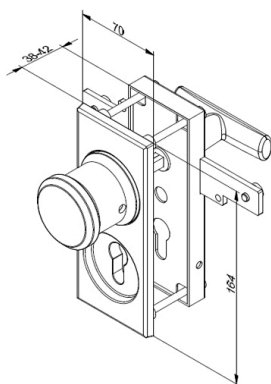

650-40AL-X Cilinderslot

Afbeeldingen:

650-48 -X

Omschrijving:

- | | |
|----------------------------|--|
| - Subcategorie | : 01. Residentieel |
| - IND/RES | : RES |
| - Volle verpakking | : 5 |
| - Eenheid | : Set (1) |
| - Gewicht / eenheid | : 1,75kg |
| - Materiaal | : Gegalvaniseerd Staal |
| - Lengte | : 164mm |
| - Breedte | : 70mm |
| - Dikte | : 38mm - 42mm |
| - Productfamilie | : a 003 |
| - Sleutelgat | : Ja |
| - Commerciële omschrijving | : only central lock, excl. eurocylinder |
| - Technische omschrijving | : Alleen slotmechaniek met buitenplaat en knop. Toepasbaar met iedere kabel en snapsluiting. |