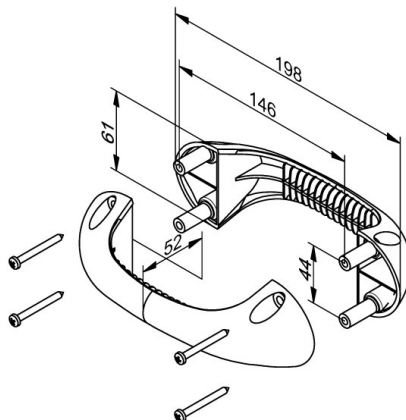

## 639BL Handgreep

### Omschrijving:

- |                           |  |
|---------------------------|--|
| - Subcategorie            | : 01. Handgreep  |
| - IND/RES                 | : Beide  |
| - Volle verpakking        | : 25   |
| - Eenheid                 | : Stuk (1)   |
| - Gewicht / eenheid       | : 0,11kg   |
| - Materiaal               | : Plastic  |
| - Kleur                   | : Zwart  |
| - Hoogte                  | : 52mm   |
| - Lengte                  | : 61mm   |
| - Breedte                 | : 198mm  |
| - Productfamilie          | : a 006  |
| - Paneeldikte             | : 37mm - 42mm  |
| - Technische omschrijving | : Vormgeving modern en ergonomisch. Levering omvat binnengreep, buitengreep en 4 schroeven 4.2 x 38 acc ISO7049. Ook alleen binnendeel van handgreep is leverbaar als 639BL-IN. Op aanvraag: andere kleuren of met bedrijfslogo. |