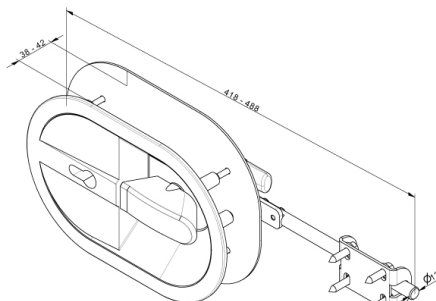

635BL Cilinderslot

Afbeeldingen:

Omschrijving:

- | | |
|----------------------------|---|
| - Subcategorie | : 02. Industrieel |
| - IND/RES | : IND |
| - Volle verpakking | : 4 |
| - Eenheid | : Stuk (1) |
| - Gewicht / eenheid | : 2,1kg |
| - Materiaal | : Aluminium, Staal |
| - Kleur | : Zwart |
| - Breedte | : 418mm - 488mm |
| - Dikte | : 38mm - 42mm |
| - Productfamilie | : a 018 |
| - Binnen diameter | : 12mm |
| - Sleutelgat | : Ja |
| - Markering | : FF |
| - Commerciële omschrijving | : panel 38-42mm, excl. Euro cylinder |
| - Technische omschrijving | : Compact, fraaie vormgegeven industrieslot en beproefd slotmechanisme (van 638-40). Cilinder C63-4805-1 moet apart besteld worden. Met handleiding en bevestigingsmateriaal. Buitenplaat en handgreep zijn uit zwart gecoat aluminium. |