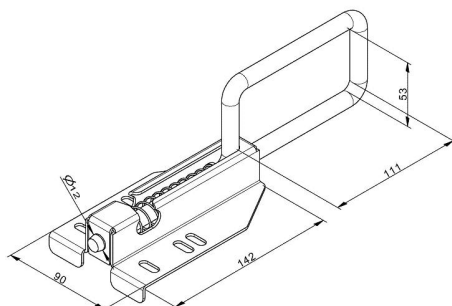

### Omschrijving:

- |                            |   |
|----------------------------|---|
| - Subcategorie             | : 03. Schuifgrendel   |
| - IND/RES                  | : Beide   |
| - Volle verpakking         | : 30  |
| - Eenheid                  | : Stuk (1)  |
| - Gewicht / eenheid        | : 0,74kg  |
| - Materiaal                | : Gegalvaniseerd Staal  |
| - Hoogte                   | : 90mm  |
| - Lengte                   | : 53mm  |
| - Breedte                  | : 142mm   |
| - Dikte                    | : 2mm   |
| - Productfamilie           | : a 025   |
| - Sleutelgat               | : Nee   |
| - Buiten diameter          | : 12mm  |
| - Markering                | : FF 629V   |
| - Commerciële omschrijving | : Vervangt de oude versie 629VER  |
| - Technische omschrijving  | : Voorge-assembleerd met rond 12mm stang met puntig uiteinde. Brede basis en 2 flenzen bieden stevige montage. Voor montage 6 sleufgaten voorzien. Hierdoor na montage nog verstelbaar. Nieuw met grote uitslag 97mm! |