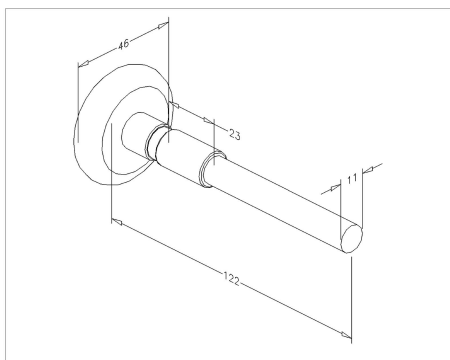

577 Looprol

Afbeeldingen:

Omschrijving:

- | | |
|---------------------------|---|
| - Subcategorie | : 01. Looprol |
| - IND/RES | : RES |
| - Volle verpakking | : 150 |
| - Eenheid | : Stuk (1) |
| - Gewicht / eenheid | : 0,15kg |
| - Materiaal | : Nylon, Gegalvaniseerd Staal |
| - Kleur | : Wit |
| - Lengte | : 122mm |
| - Dikte | : 11mm |
| - Productfamilie | : a 004 |
| - Max. deurgewicht | : 45kg |
| - Max. bereik | : 50kg |
| - Buiten diameter | : 46mm |
| - Technische omschrijving | : Door de langere steel (124mm) en een speciale borst met groef is deze looprol ideaal geschikt voor toepassing in garagedeuren met veren achter of in alle RSC systemen. |