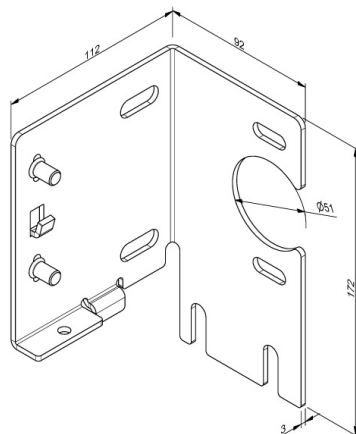

563SR Muurconsole

Afbeeldingen:

Omschrijving:

- | | |
|----------------------------|---|
| - Subcategorie | : 05. Overig |
| - IND/RES | : RES |
| - Volle verpakking | : 20 |
| - Eenheid | : Stuk (1) |
| - Gewicht / eenheid | : 0,6kg |
| - Materiaal | : Gegalvaniseerd Staal |
| - Dikte | : 3mm |
| - Productfamilie | : a 060 |
| - Links / Rechts | : Rechts |
| - Markering | : 563SR FF |
| - Commerciële omschrijving | : Onderdeel van compleet RSC garagedeursysteem. |
| - Technische omschrijving | : Voor eenvoudige asmontage. Een aanhaak lip en voorgemonteerde bouten voor de 656S veerbreukbeveiliging, een installatiegat voor verbinding met het 915VRA lateiprofiel en dubbele positionering en montagepunt naar de RSC railset. Een extra sterke bovenhoek van dit systeem! |