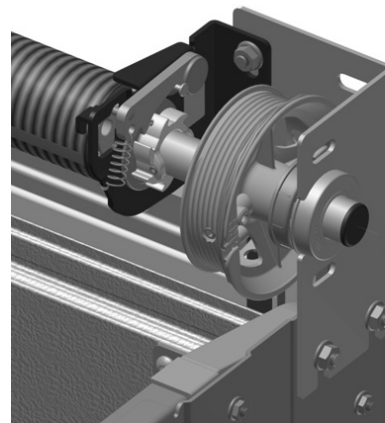

563SR Muurconsole

Afbeeldingen:

Omschrijving:

- | | |
|----------------------------|---|
| - Subcategorie | : 05. Overig |
| - IND/RES | : RES |
| - Volle verpakking | : 20 |
| - Eenheid | : Stuk (1) |
| - Gewicht / eenheid | : 0,6kg |
| - Materiaal | : Gegalvaniseerd Staal |
| - Dikte | : 3mm |
| - Productfamilie | : a 060 |
| - Links / Rechts | : Rechts |
| - Markering | : 563SR FF |
| - Commerciële omschrijving | : Onderdeel van compleet RSC garagedeursysteem. |
| - Technische omschrijving | : Voor eenvoudige asmontage. Een aanhaak lip en voorgemonteerde bouten voor de 656S veerbreukbeveiliging, een installatiegat voor verbinding met het 915VRA lateiprofiel en dubbele positionering en montagepunt naar de RSC railset. Een extra sterke bovenhoek van dit systeem! |