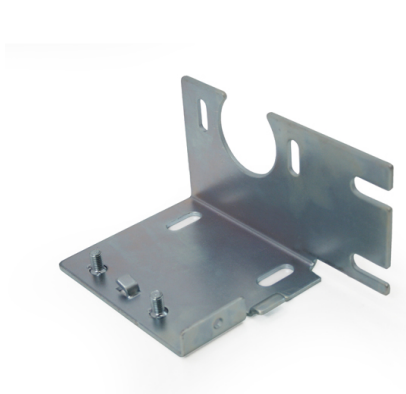

563SR Muurconsole

Afbeeldingen:

Omschrijving:

- | | |
|----------------------------|---|
| - Subcategorie | : 05. Overig |
| - IND/RES | : RES |
| - Volle verpakking | : 20 |
| - Eenheid | : Stuk (1) |
| - Gewicht / eenheid | : 0,6kg |
| - Materiaal | : Gegalvaniseerd Staal |
| - Dikte | : 3mm |
| - Productfamilie | : a 060 |
| - Links / Rechts | : Rechts |
| - Markering | : 563SR FF |
| - Commerciële omschrijving | : Onderdeel van compleet RSC garagedeursysteem. |
| - Technische omschrijving | : Voor eenvoudige asmontage. Een aanhaak lip en voorgemonteerde bouten voor de 656S veerbreukbeveiliging, een installatiegat voor verbinding met het 915VRA lateiprofiel en dubbele positionering en montagepunt naar de RSC railset. Een extra sterke bovenhoek van dit systeem! |