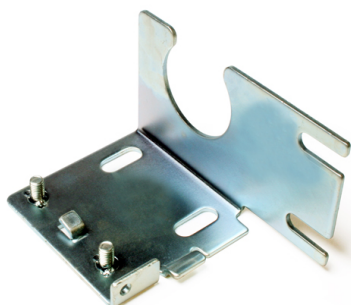

563SCR Muurconsole

Afbeeldingen:

Omschrijving:

- | | |
|----------------------------|--|
| - Subcategorie | : 05. Overig |
| - IND/RES | : RES |
| - Volle verpakking | : 20 |
| - Eenheid | : Stuk (1) |
| - Gewicht / eenheid | : 0,42kg |
| - Materiaal | : Gegalvaniseerd Staal |
| - Dikte | : 3mm |
| - Productfamilie | : a 056 |
| - Links / Rechts | : Rechts |
| - Markering | : 563SCR FF |
| - Commerciële omschrijving | : Onderdeel van compleet RSC garagedeursysteem. |
| - Technische omschrijving | : Voor eenvoudige asmontage. Een aanhaak lip en voorgemonteerde bouten voor de 656SC veerbreekbeveiliging, een installatiegat voor verbinding met het 915VRA lateiprofiel en dubbele positionering en montagepunt naar de RSC railset. Een extra sterke bovenhoek van dit systeem! |