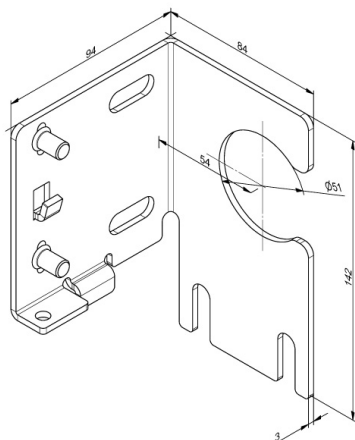

563SCR Muurconsole

Afbeeldingen:

Omschrijving:

- | | |
|----------------------------|--|
| - Subcategorie | : 05. Overig |
| - IND/RES | : RES |
| - Volle verpakking | : 20 |
| - Eenheid | : Stuk (1) |
| - Gewicht / eenheid | : 0,42kg |
| - Materiaal | : Gegalvaniseerd Staal |
| - Dikte | : 3mm |
| - Productfamilie | : a 056 |
| - Links / Rechts | : Rechts |
| - Markering | : 563SCR FF |
| - Commerciële omschrijving | : Onderdeel van compleet RSC garagedeursysteem. |
| - Technische omschrijving | : Voor eenvoudige asmontage. Een aanhaak lip en voorgemonteerde bouten voor de 656SC veerbreekbeveiliging, een installatiegat voor verbinding met het 915VRA lateiprofiel en dubbele positionering en montagepunt naar de RSC railset. Een extra sterke bovenhoek van dit systeem! |