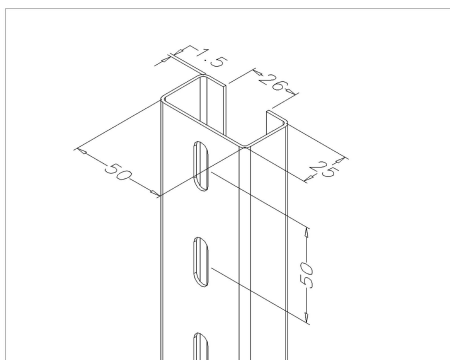

## 50SU1500 Afhangprofiel

### Omschrijving:

- Subcategorie	: 08. Afhangprofiel
- IND/RES	: Beide
- Volle verpakking	: 50
- Eenheid	: Stuk (1)
- Gewicht / eenheid	: 2,22kg
- Materiaal	: Gegalvaniseerd Staal
- Lengte	: 1500mm
- Breedte	: 50mm
- Dikte	: 1,5mm
- Productfamilie	: a 090
- Technische omschrijving	: Aan brede zijde om de 50 mm voorzien van sleufgaten 25x8,5 mm en aan 1 smalle zijde om de 300 mm voorzien van gelijke sleufgaten. 48SU-profiel past in 50SU-profiel, traploos verstelbaar. Met koppelstrippen 1025-200 kan eenvoudig ophanging geconstrueerd worden