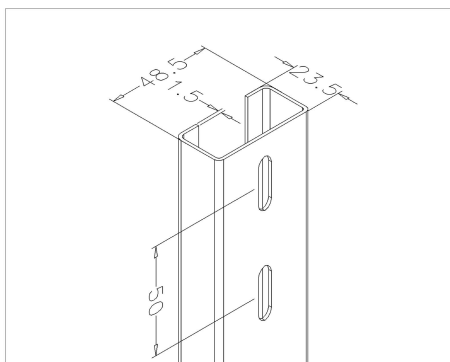

48SU3000 Afhangprofiel

Afbeeldingen:

Omschrijving:

- Subcategorie	: 08. Afhangprofiel
- IND/RES	: Beide
- Volle verpakking	: 50
- Eenheid	: Stuk (1)
- Gewicht / eenheid	: 3,81kg
- Materiaal	: Gegalvaniseerd Staal
- Lengte	: 3000mm
- Breedte	: 48,5mm
- Dikte	: 1,5mm
- Productfamilie	: a 087
- Technische omschrijving	: Aan brede zijde om de 50 mm voorzien van sleufgaten 25x8,5 mm en aan 1 smalle zijde om de 300 mm voorzien van gelijke sleufgaten. 48SU-profiel past in 50SU-profiel, traploos verstelbaar. Met koppelstrippen 1025-200 kan eenvoudig ophanging geconstrueerd worden