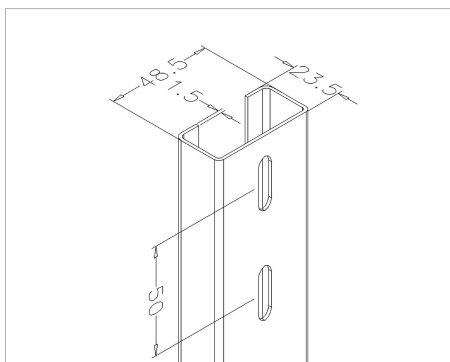

## 48SU2000 Afhangprofiel

### Omschrijving:

- Subcategorie	: 08. Afhangprofiel
- IND/RES	: Beide
- Volle verpakking	: 50
- Eenheid	: Stuk (1)
- Gewicht / eenheid	: 2,54kg
- Materiaal	: Gegalvaniseerd Staal
- Lengte	: 2000mm
- Breedte	: 48,5mm
- Dikte	: 1,5mm
- Productfamilie	: a 086
- Technische omschrijving	: Aan brede zijde om de 50 mm voorzien van sleufgaten 25x8,5 mm en aan 1 smalle zijde om de 300 mm voorzien van gelijke sleufgaten. 48SU-profiel past in 50SU-profiel, traploos verstelbaar. Met koppelstrippen 1025-200 kan eenvoudig ophanging geconstrueerd worden