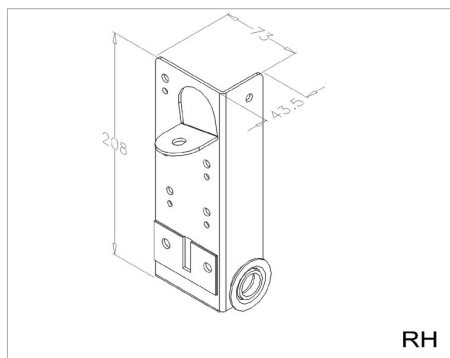

## 427S-304 Bodemconsole

### Omschrijving:

- |                            |  |
|----------------------------|--|
| - Subcategorie             | : 01. Verstelbaar  |
| - IND/RES                  | : IND  |
| - Volle verpakking         | : 10   |
| - Eenheid                  | : Paar (2)   |
| - Gewicht / eenheid        | : 1,1kg  |
| - Materiaal                | : Roestvrij Staal  |
| - Hoogte                   | : 208mm  |
| - Lengte                   | : 73mm   |
| - Breedte                  | : 43,5mm   |
| - Dikte                    | : 2mm  |
| - Productfamilie           | : 12 Bottom brackets   |
| - Verstelbaar              | : Ja   |
| - Max. kabel diameter      | : 4mm  |
| - Max. deurgewicht         | : 320kg  |
| - Commerciële omschrijving | : 11mm looprolas, door   |
| - Technische omschrijving  | : Looprolhouder kan tijdens montage (met looprol) apart gemonteerd worden. Hefkabel met schroefoog aan console bevestigd voor lengteafstelling. Kabelgeleiding met grote radius, mooi glad. Geleverd incl 2xM8 bouten (2530RVS), 4 moeren (M8 1068M304), 2 looprolhouders, Maximale kabelbelasting (4 mm) is b |