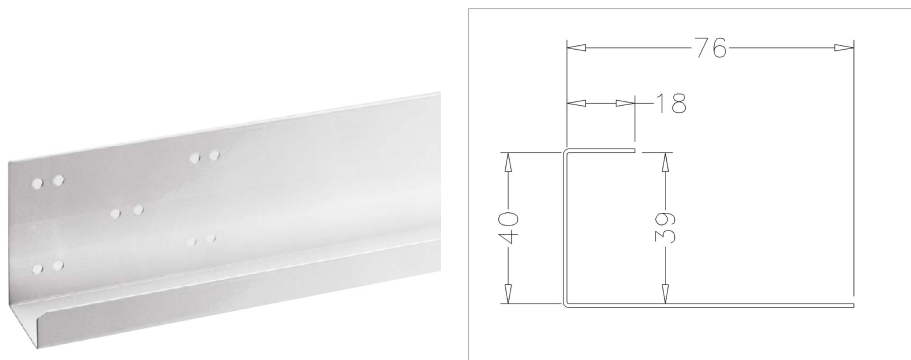

## 40E488W Eindstijl

### Omschrijving:

- Subcategorie	: 13. Enkel, industrieel
- IND/RES	: RES
- Volle verpakking	: 250
- Eenheid	: Stuk (1)
- Gewicht / eenheid	: 0,5kg
- Materiaal	: Gegalvaniseerd Staal
- Kleur	: Wit
- Lengte	: 488mm
- Breedte	: 76mm
- Dikte	: 1mm
- Productfamilie	: a 108
- Vingerveilig	: Nee
- Gegalvaniseerd	: Ja
- Paneeldikte	: 40mm
- Technische omschrijving	: Voorzien van benodigde gatenpatroon voor de zijscharnieren. Universeel links en rechts toe te passen. Afgeronde hoeken. Effectieve maat is sectiehoogte minus 10mm. Op bestelling in andere hoogten of zonder gaten.