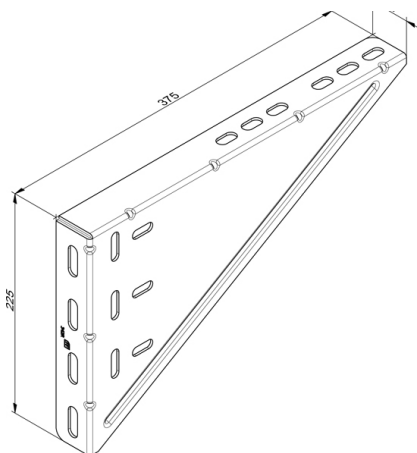

342R Driehoeksplaat

Afbeeldingen:

Omschrijving:

| | |
|---------------------------|---|
| - Subcategorie | : 03. Driehoeksplaat |
| - IND/RES | : IND |
| - Volle verpakking | : 10 |
| - Eenheid | : Stuk (1) |
| - Gewicht / eenheid | : 1,25kg |
| - Materiaal | : Gegalvaniseerd Staal |
| - Hoogte | : 225mm |
| - Lengte | : 375mm |
| - Dikte | : 2,5mm |
| - Productfamilie | : a 021 |
| - Links / Rechts | : Rechts |
| - Markering | : FF |
| - Technische omschrijving | : Voor FF dock deur systeem. In combinatie met kokerprofiel 80K/ 60K en beugel 35U40/ 40U60 voor de installatie van veren boven de deuropening. |