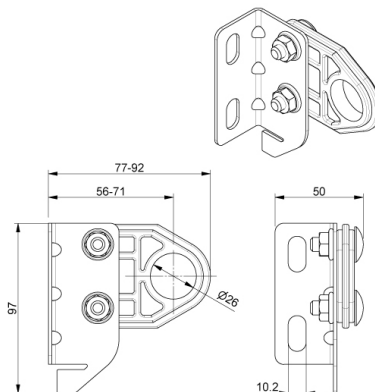

312RC Lagerplaat

Afbeeldingen:

Omschrijving:

- Subcategorie	: 03. Garage
- IND/RES	: RES
- Volle verpakking	: 100
- Eenheid	: Stuk (1)
- Gewicht / eenheid	: 0,2kg
- Materiaal	: POM
- Hoogte	: 97mm
- Breedte	: 50mm
- Dikte	: 2mm
- Productfamilie	: a 018
- Gegalvaniseerd	: Ja
- Hartmaat	: 56mm - 71mm
- Binnen diameter	: 26mm
- Markering	: 312RC FF
- Commerciële omschrijving	: Onderdeel RSC
- Technische omschrijving	: Centrale as ondersteuning bij garage deuren. Mooi, residentieel ontwerp. Hartafstand verstelbaar. Zwarte kunststof glijlager geïntegreerd. Voorgeassembleerd met 2 bouten/moeren (M6). M8 montage op de latei. Afstandreferentie voor lateiprofiel 190mm en gleuf voor lateiprofiel 160mm.