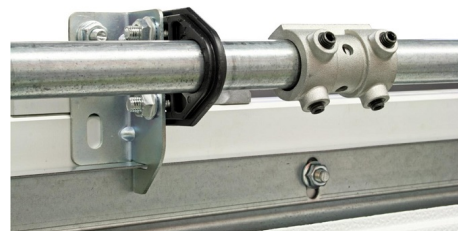

312RC Lagerplaat

Afbeeldingen:

Omschrijving:

- Subcategorie	: 03. Garage
- IND/RES	: RES
- Volle verpakking	: 100
- Eenheid	: Stuk (1)
- Gewicht / eenheid	: 0,2kg
- Materiaal	: POM
- Hoogte	: 97mm
- Breedte	: 50mm
- Dikte	: 2mm
- Productfamilie	: a 018
- Gegalvaniseerd	: Ja
- Hartmaat	: 56mm - 71mm
- Binnen diameter	: 26mm
- Markering	: 312RC FF
- Commerciële omschrijving	: Onderdeel RSC
- Technische omschrijving	: Centrale as ondersteuning bij garage deuren. Mooi, residentieel ontwerp. Hartafstand verstelbaar. Zwarte kunststof glijlager geïntegreerd. Voorgeassembleerd met 2 bouten/moeren (M6). M8 montage op de latei. Afstandreferentie voor lateiprofiel 190mm en gleuf voor lateiprofiel 160mm.