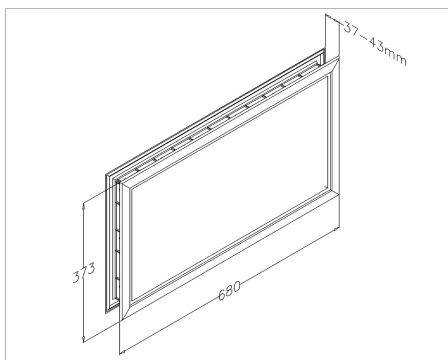

### Omschrijving:

- |                            |   |
|----------------------------|---|
| - Subcategorie             | : 04. IND   |
| - IND/RES                  | : IND   |
| - Volle verpakking         | : 52  |
| - Eenheid                  | : Set (1)   |
| - Gewicht / eenheid        | : 1,7kg   |
| - Materiaal                | : Plastic   |
| - Kleur                    | : Zwart   |
| - Hoogte                   | : 373mm   |
| - Breedte                  | : 680mm   |
| - Productfamilie           | : a 066   |
| - Paneeldikte              | : 40mm - 45mm   |
| - Warmtegeleiding          | : K-waarde = 2,8 W/m <sup>2</sup> K   |
| - Commerciële omschrijving | : 680x373 mm. zaagmaat: 650x345 mm.   |
| - Technische omschrijving  | : Raam is voorzien van 3 en 2mm SAN beglazing. Buitenframe voorzien van butyl afdichtring voor max. 0.5mm oneffenheid in montagevlak. Grotere oneffenheid vereist extra afdichtkit. SAN is kwetsbaarder voor krassen, maar sterker. Value Pack Luxury |