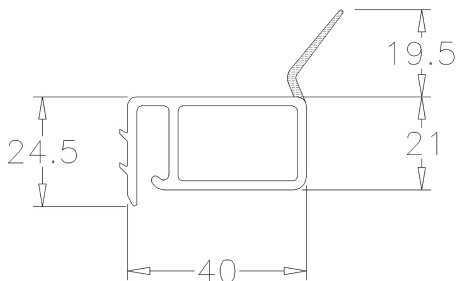

1094-40-6000 Zijafdichtingsprofiel

Afbeeldingen:

Omschrijving:

- Subcategorie	: 05. Zijafdichting - overig
- IND/RES	: IND
- Volle verpakking	: 10
- Eenheid	: Stuk (1)
- Gewicht / eenheid	: 1,2kg
- Materiaal	: PVC, TPE
- Kleur	: Zwart
- Hoogte	: 40,5mm
- Lengte	: 6000mm
- Breedte	: 40mm
- Productfamilie	: a 118
- Technische omschrijving	: Door verhoogde uitvoering van harde PVC gedeelte ontstaat kader op dagmaat waardoor deurblad verder van muur afligt. Gebruik toprubber met lange lip 1036-52. Geschikt voor montage op 9VB, 915VB(X)(R), 9VR en 9K.