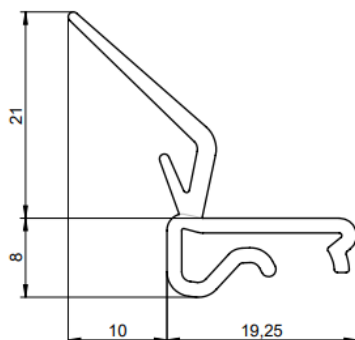

1088RC-3500 Zijafdichtingsprofiel

Afbeeldingen:

Omschrijving:

- IND/RES	: Beide
- Volle verpakking	: 10
- Eenheid	: Stuk (1)
- Gewicht / eenheid	: 0,52kg
- Materiaal	: PVC, TPE
- Kleur	: Zwart
- Hoogte	: 29mm
- Lengte	: 3500mm
- Breedte	: 30mm
- Productfamilie	: a 001
- Commerciële omschrijving	: voor 915VL
- Technische omschrijving	: Vervangt 1088N zijafdichting. Verbeterd ontwerp voor makkelijke montage op het 915VL profiel.