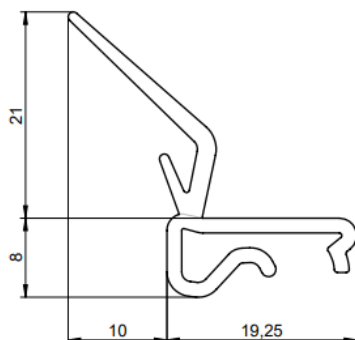

1088RC-2760 Zijafdichtingsprofiel

Afbeeldingen:

Omschrijving:

- IND/RES	: Beide
- Volle verpakking	: 10
- Eenheid	: Stuk (1)
- Gewicht / eenheid	: 0,41kg
- Materiaal	: PVC, TPE
- Kleur	: Zwart
- Hoogte	: 29mm
- Lengte	: 2760mm
- Breedte	: 30mm
- Productfamilie	: a 001
- Commerciële omschrijving	: voor 915VL
- Technische omschrijving	: Vervangt 1088N zijafdichting. Verbeterd ontwerp voor makkelijke montage op het 915VL profiel.