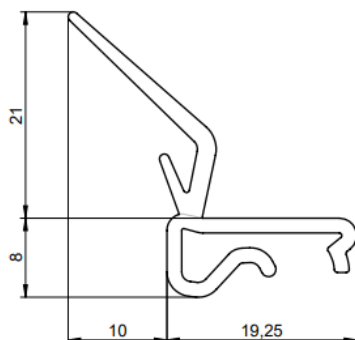

1088RC-2510 Zijafdichtingsprofiel

Afbeeldingen:

Omschrijving:

- IND/RES	: Beide
- Volle verpakking	: 10
- Eenheid	: Stuk (1)
- Gewicht / eenheid	: 0,37kg
- Materiaal	: PVC, TPE
- Kleur	: Zwart
- Hoogte	: 29mm
- Lengte	: 2510mm
- Breedte	: 30mm
- Productfamilie	: a 001
- Commerciële omschrijving	: voor 915VL
- Technische omschrijving	: Vervangt 1088N zijafdichting. Verbeterd ontwerp voor makkelijke montage op het 915VL profiel.