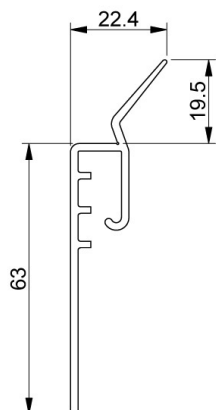

1085RBN3035 Afdichting

Afbeeldingen:

Omschrijving:

- | | |
|----------------------------|--|
| - Subcategorie | : 06. Koudebreuk |
| - IND/RES | : RES |
| - Volle verpakking | : 10 |
| - Eenheid | : Stuk (1) |
| - Gewicht / eenheid | : 0,75kg |
| - Materiaal | : PVC, TPE |
| - Kleur | : Zwart |
| - Hoogte | : 22,4mm |
| - Lengte | : 3035mm |
| - Breedte | : 63mm |
| - Productfamilie | : a 071 |
| - Markering | : 1085RB FF |
| - Commerciële omschrijving | : Flexibiliteitswaarde is veranderd van 60 naar 70 Shore.
Vervangt 1085RB3035 |
| - Technische omschrijving | : Combinatie van 2 functies: Thermische (koude) breuk tussen muur en stalen hoeklijn. En toepasbar als variabel frame waarmee het mogelijk wordt om hoeklijn en latei gedeeltelijk in de dagmaat te plaatsen. Flexibel in breedte en hoogte van de deur. |