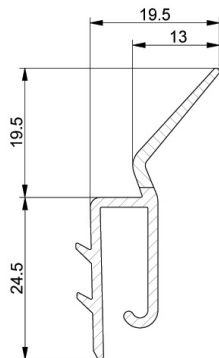

1085N-6000 Zijafdichtingsprofiel

Afbeeldingen:

Omschrijving:

- | | |
|----------------------------|---|
| - Subcategorie | : 03. Zijafdichting - 1085 |
| - IND/RES | : Beide |
| - Volle verpakking | : 10 |
| - Eenheid | : Stuk (1) |
| - Gewicht / eenheid | : 1,2kg |
| - Materiaal | : PVC, TPE |
| - Kleur | : Zwart |
| - Hoogte | : 44mm |
| - Lengte | : 6000mm |
| - Breedte | : 19,5mm |
| - Productfamilie | : a 056 |
| - Commerciële omschrijving | : Flexibiliteitswaarde is veranderd van 60 naar 70 Shore.
Vervangt 1085-6000 |
| - Technische omschrijving | : Vervaardigd uit hard grijs PVC (buitenkwaliteit)
gecoëxtrudeerd met flexibele elastomeer (TPE). Geschikt voor
montage op de verticale hoeklijn 915VB(X)(R), 9VB, 9VR, 9K. |