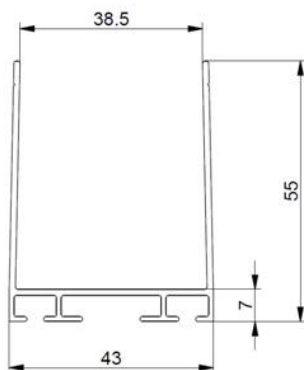

1038HW5100 Top-/bodempfoel

Afbeeldingen:

Omschrijving:

- Subcategorie	: 02. Top-/bodempfoel
- IND/RES	: Beide
- Volle verpakking	: 50
- Eenheid	: Stuk (1)
- Gewicht / eenheid	: 3,04kg
- Materiaal	: Aluminium
- Kleur	: Wit
- Hoogte	: 55mm
- Lengte	: 5100mm
- Breedte	: 43mm
- Productfamilie	: a 009
- Paneeldikte	: 40mm
- Technische omschrijving	: Geschikt voor top/bodemrubber 1036D (nieuw!), 1035(SR), 1036-36, 1037, 1039-55 en 1039etc.