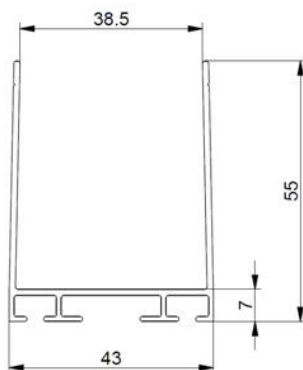

## 1038H6100 Top-/bodempfoel

### Omschrijving:

- Subcategorie	: 02. Top-/bodempfoel
- IND/RES	: Beide
- Volle verpakking	: 50
- Eenheid	: Stuk (1)
- Gewicht / eenheid	: 3,67kg
- Materiaal	: Aluminium
- Kleur	: Aluminium
- Hoogte	: 55mm
- Lengte	: 6100mm
- Breedte	: 43mm
- Productfamilie	: a 008
- Paneeldikte	: 40mm
- Technische omschrijving	: Geschikt voor top/bodemrubber 1036D (nieuw!), 1035(SR), 1036-36, 1037, 1039-55 en 1039etc.