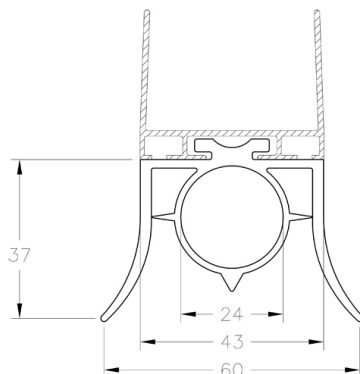

1035 Bodemrubber

Afbeeldingen:

Omschrijving:

- | | |
|---------------------------|---|
| - Subcategorie | : 02. Bodemrubber |
| - IND/RES | : Beide |
| - Volle verpakking | : 1 |
| - Eenheid | : Rol (35m) |
| - Gewicht / eenheid | : 22,05kg |
| - Materiaal | : EPDM |
| - Kleur | : Grijs |
| - Hoogte | : 37mm |
| - Breedte | : 60mm |
| - Productfamilie | : a 003 |
| - Max. bereik | : max. temp. -20°C /100°C |
| - Technische omschrijving | : Voorzien van binnenkamer 24 mm, voor pneumatisch contact, extra aandrukpunt en 2 afdichtlippen. Voor alu profielen 1031, 1038, 1038-42 en 1040. N.B. Bij montage de rubber rondjes verwijderen! Ook in hogere kwaliteit rubber, 1035SR. |