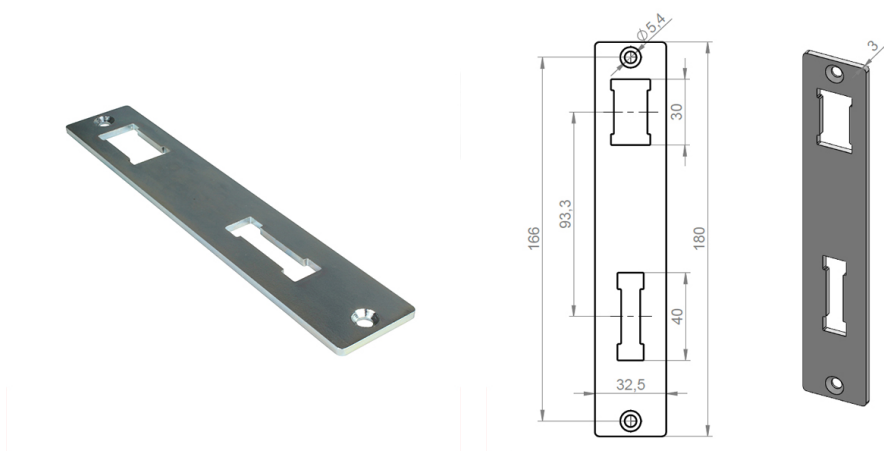

1034SPL-LP Centrale slotplaat

Afbeeldingen:

Omschrijving:

- | | |
|----------------------------|-------------------|
| - Subcategorie | : 08. SolidStep |
| - IND/RES | : RES |
| - Volle verpakking | : 6 |
| - Eenheid | : Stuk (1) |
| - Gewicht / eenheid | : 0,114kg |
| - Materiaal | : Staal |
| - Lengte | : 180mm |
| - Breedte | : 33mm |
| - Dikte | : 3mm |
| - Commerciële omschrijving | : Staal, verzinkt |