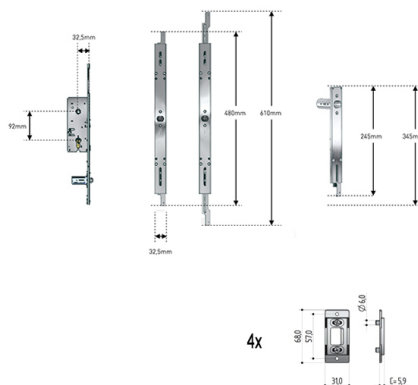

## 1034MPL-LP Slotplaat

### Afbeeldingen:

### Omschrijving:

- |                            |  |
|----------------------------|--|
| - Subcategorie             | : 08. SolidStep  |
| - IND/RES                  | : Beide  |
| - Volle verpakking         | : 50   |
| - Eenheid                  | : Stuk (1)   |
| - Gewicht / eenheid        | : 0,06kg   |
| - Productfamilie           | : a 001§   |
| - Commerciële omschrijving | : Centrale slotplaat voor 1134MPL in een SolidStep loopdeur. |
| - Technische omschrijving  | : Central lock plate for 1134MPL in a SolidStep pass door.   |