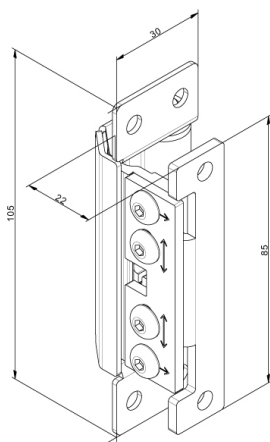

1034HS Loopdeurscharnier

Afbeeldingen:

Omschrijving:

- | | |
|----------------------------|---|
| - Subcategorie | : 04. SafeStep/SideStep |
| - IND/RES | : Beide |
| - Volle verpakking | : 50 |
| - Eenheid | : Stuk (1) |
| - Gewicht / eenheid | : 0,19kg |
| - Materiaal | : Gegalvaniseerd Staal |
| - Hoogte | : 105mm |
| - Breedte | : 30mm |
| - Productfamilie | : a 040 |
| - Markering | : 1034HS FF |
| - Commerciële omschrijving | : for SafeStep door |
| - Technische omschrijving | : Intern scharnier, past in 1033LS(F) profiel. Compleet geassembleerd geleverd met bouten/moeren. Gebruik voor installatie in de handleiding. Verstelbaarheid maakt afstelling deur op werk mogelijk. |