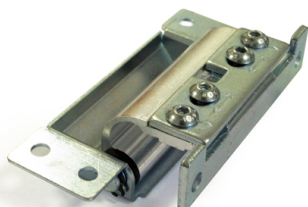

1034HS Loopdeurscharnier

Afbeeldingen:

Omschrijving:

- | | |
|----------------------------|---|
| - Subcategorie | : 04. SafeStep/SideStep |
| - IND/RES | : Beide |
| - Volle verpakking | : 50 |
| - Eenheid | : Stuk (1) |
| - Gewicht / eenheid | : 0,19kg |
| - Materiaal | : Gegalvaniseerd Staal |
| - Hoogte | : 105mm |
| - Breedte | : 30mm |
| - Productfamilie | : a 040 |
| - Markering | : 1034HS FF |
| - Commerciële omschrijving | : for SafeStep door |
| - Technische omschrijving | : Intern scharnier, past in 1033LS(F) profiel. Compleet geassembleerd geleverd met bouten/moeren. Gebruik voor installatie in de handleiding. Verstelbaarheid maakt afstelling deur op werk mogelijk. |