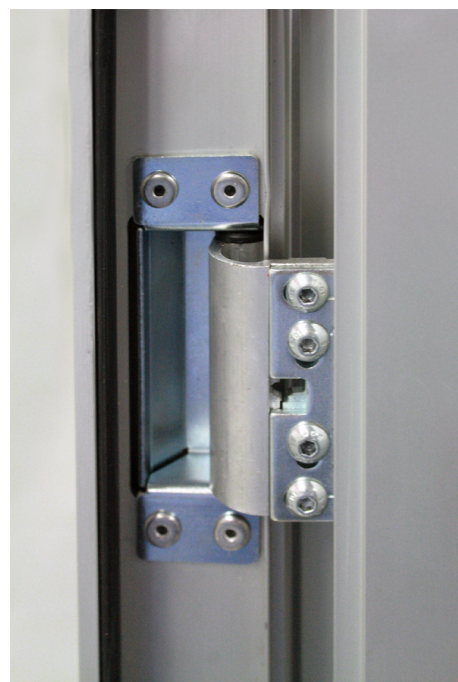

1034HS Loopdeurscharnier

Afbeeldingen:

Omschrijving:

- | | |
|----------------------------|---|
| - Subcategorie | : 04. SafeStep/SideStep |
| - IND/RES | : Beide |
| - Volle verpakking | : 50 |
| - Eenheid | : Stuk (1) |
| - Gewicht / eenheid | : 0,19kg |
| - Materiaal | : Gegalvaniseerd Staal |
| - Hoogte | : 105mm |
| - Breedte | : 30mm |
| - Productfamilie | : a 040 |
| - Markering | : 1034HS FF |
| - Commerciële omschrijving | : for SafeStep door |
| - Technische omschrijving | : Intern scharnier, past in 1033LS(F) profiel. Compleet geassembleerd geleverd met bouten/moeren. Gebruik voor installatie in de handleiding. Verstelbaarheid maakt afstelling deur op werk mogelijk. |