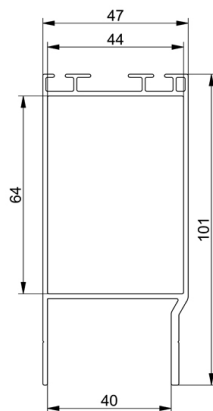

## 1033PS-3050 Loopdeurprofiel

### Omschrijving:

- |                            |  |
|----------------------------|--|
| - Subcategorie             | : 04. SafeStep/SideStep  |
| - IND/RES                  | : Beide  |
| - Volle verpakking         | : 40   |
| - Eenheid                  | : Stuk (1)   |
| - Gewicht / eenheid        | : 4kg  |
| - Materiaal                | : Geanodiseerd Aluminium   |
| - Hoogte                   | : 101mm  |
| - Lengte                   | : 3050mm   |
| - Breedte                  | : 47mm   |
| - Productfamilie           | : a 038  |
| - Max. opening             | : 3000mm   |
| - Paneeldikte              | : 40mm   |
| - Markering                | : 1033PS-3050 FF   |
| - Commerciële omschrijving | : SafeStep, L=3.050mm  |
| - Technische omschrijving  | : Vereenvoudiging van de productie/montage van loopdeuren.<br>Alle panelen, ook bovenste paneel recht en gemakkelijk zagen in 1 lijn. Doorloophoogte van loopdeur neemt toe, ook in lage garagedeuren. |