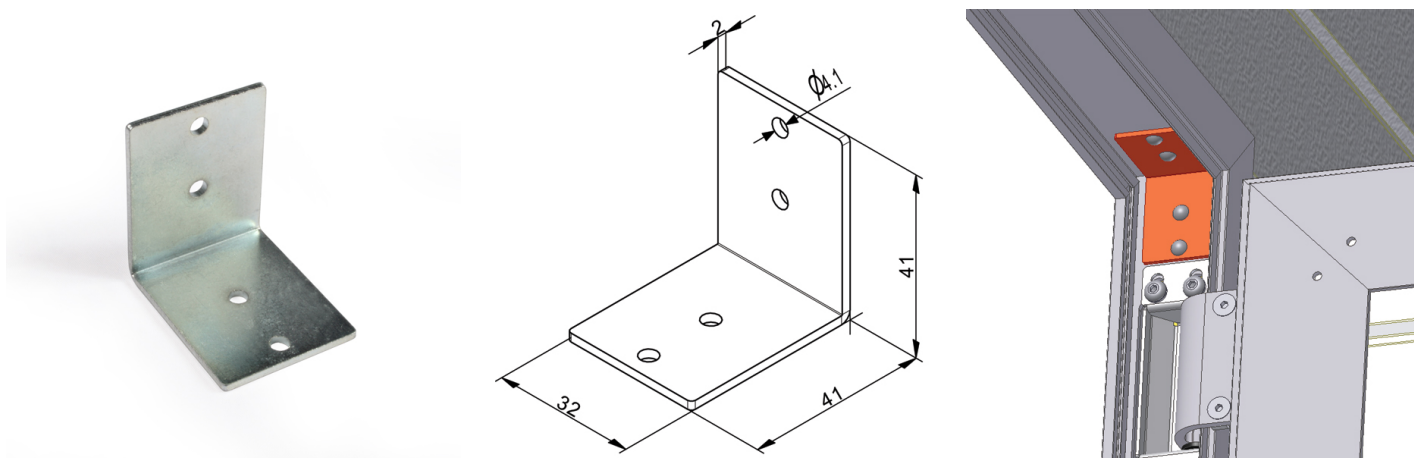

1033A2 Verstevigingshoek

Afbeeldingen:

Omschrijving:

- | | |
|----------------------------|-------------------------------------------------------------------------------------------------------------------------------------------------------------------------------------------------------------------------|
| - Subcategorie | : 04. SafeStep/SideStep |
| - IND/RES | : Beide |
| - Volle verpakking | : 200 |
| - Eenheid | : Stuk (1) |
| - Gewicht / eenheid | : 0,04kg |
| - Materiaal | : Gegalvaniseerd Staal |
| - Hoogte | : 41mm |
| - Lengte | : 41mm |
| - Breedte | : 32mm |
| - Dikte | : 2mm |
| - Productfamilie | : a 026 |
| - Binnen diameter | : 4,1mm |
| - Markering | : 1033A2 |
| - Commerciële omschrijving | : Vervangt 1033A |
| - Technische omschrijving | : Kleine hoekbeugel ter versterking en fixatie van de hoeken van de posten van de loopdeur 1033LS(F). Onderdeel van complete loopdeur voor vingerklemveilige panelen. Handleiding beschikbaar. Monteer met klinknagels. |