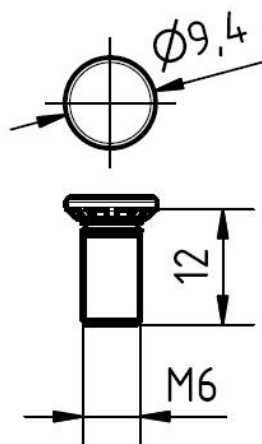

1006B12 Persbout

Afbeeldingen:

Omschrijving:

- | | |
|---------------------------|--|
| - Subcategorie | : 01.Schroef |
| - IND/RES | : Beide |
| - Volle verpakking | : 3500 |
| - Eenheid | : Stuk (1) |
| - Gewicht / eenheid | : 0,3kg |
| - Materiaal | : Gegalvaniseerd Staal |
| - Lengte | : 12mm |
| - Productfamilie | : a 028 |
| - Max. torque | : 12Nm |
| - Buiten diameter | : 9,4mm |
| - Technische omschrijving | : Geschikt voor montage van rails aan andere profielen |